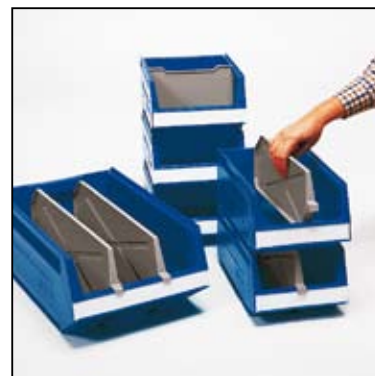

Складские и модульные лотки снабжаются прозрачными передними панелями.

Разделители длины и ширины.

Глубина 500 мм

4537.760.624

габариты 500x94x80 мм
 объем 3 л
 вес 0,3 кг
 кол-во в кор./палл. 40 шт./480 шт.
 стат. нагрузка 10 кг
4535.760.624 Разделитель 94 мм
 кол-во в коробке 480 шт.