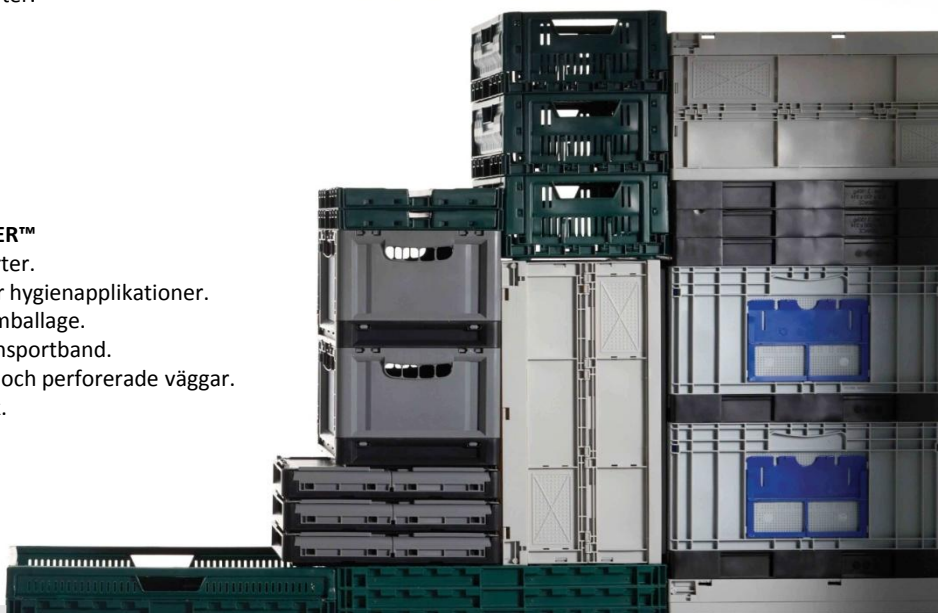

VÄLJ RÄTT plastemballage för ditt behov

1

STAPELBARA EUROBACKAR™

- Utmärkt för långtidsförvaring.
- Utmärkt lastkapacitet.
- Kan användas på transportband.
- Korta transporter.
- Utnyttjar volymen optimalt.
- Raka väggar.
- Stabil under transporter.

2

TRAV- & STAPELBAR - INTEGRA™

- Medellånga transporter.
- Integrerat lock.
- Kan plomberas.
- Utmärkt som returemballage.
- Kan staplas.
- Kan användas på transportband.

3

TRAV- & STAPELBAR - TELLUS™ OCH JUPITER™

- Medellånga transporter.
- Släta ytor som passar hygienapplikationer.
- Utmärkt som returemballage.
- Kan användas på transportband.
- Finns med både täta och perforerade väggar.
- Kan staplas utan lock.

4

Fällbara PRELOG™

- Utmärkta för långa transporter.
- Utmärkt som returemballage.
- Stabil under transport.
- Utnyttjar volymen optimalt.
- Enkel och snabb fällning samt resning.

5

Travbara SMALL BOX™

- Medellånga transporter
- Utnyttjar volymen optimalt.
- Släta väggar.
- Kan användas på transportband.
- Utmärkt som returemballage.
- Lock för stapling finns att tillgå.